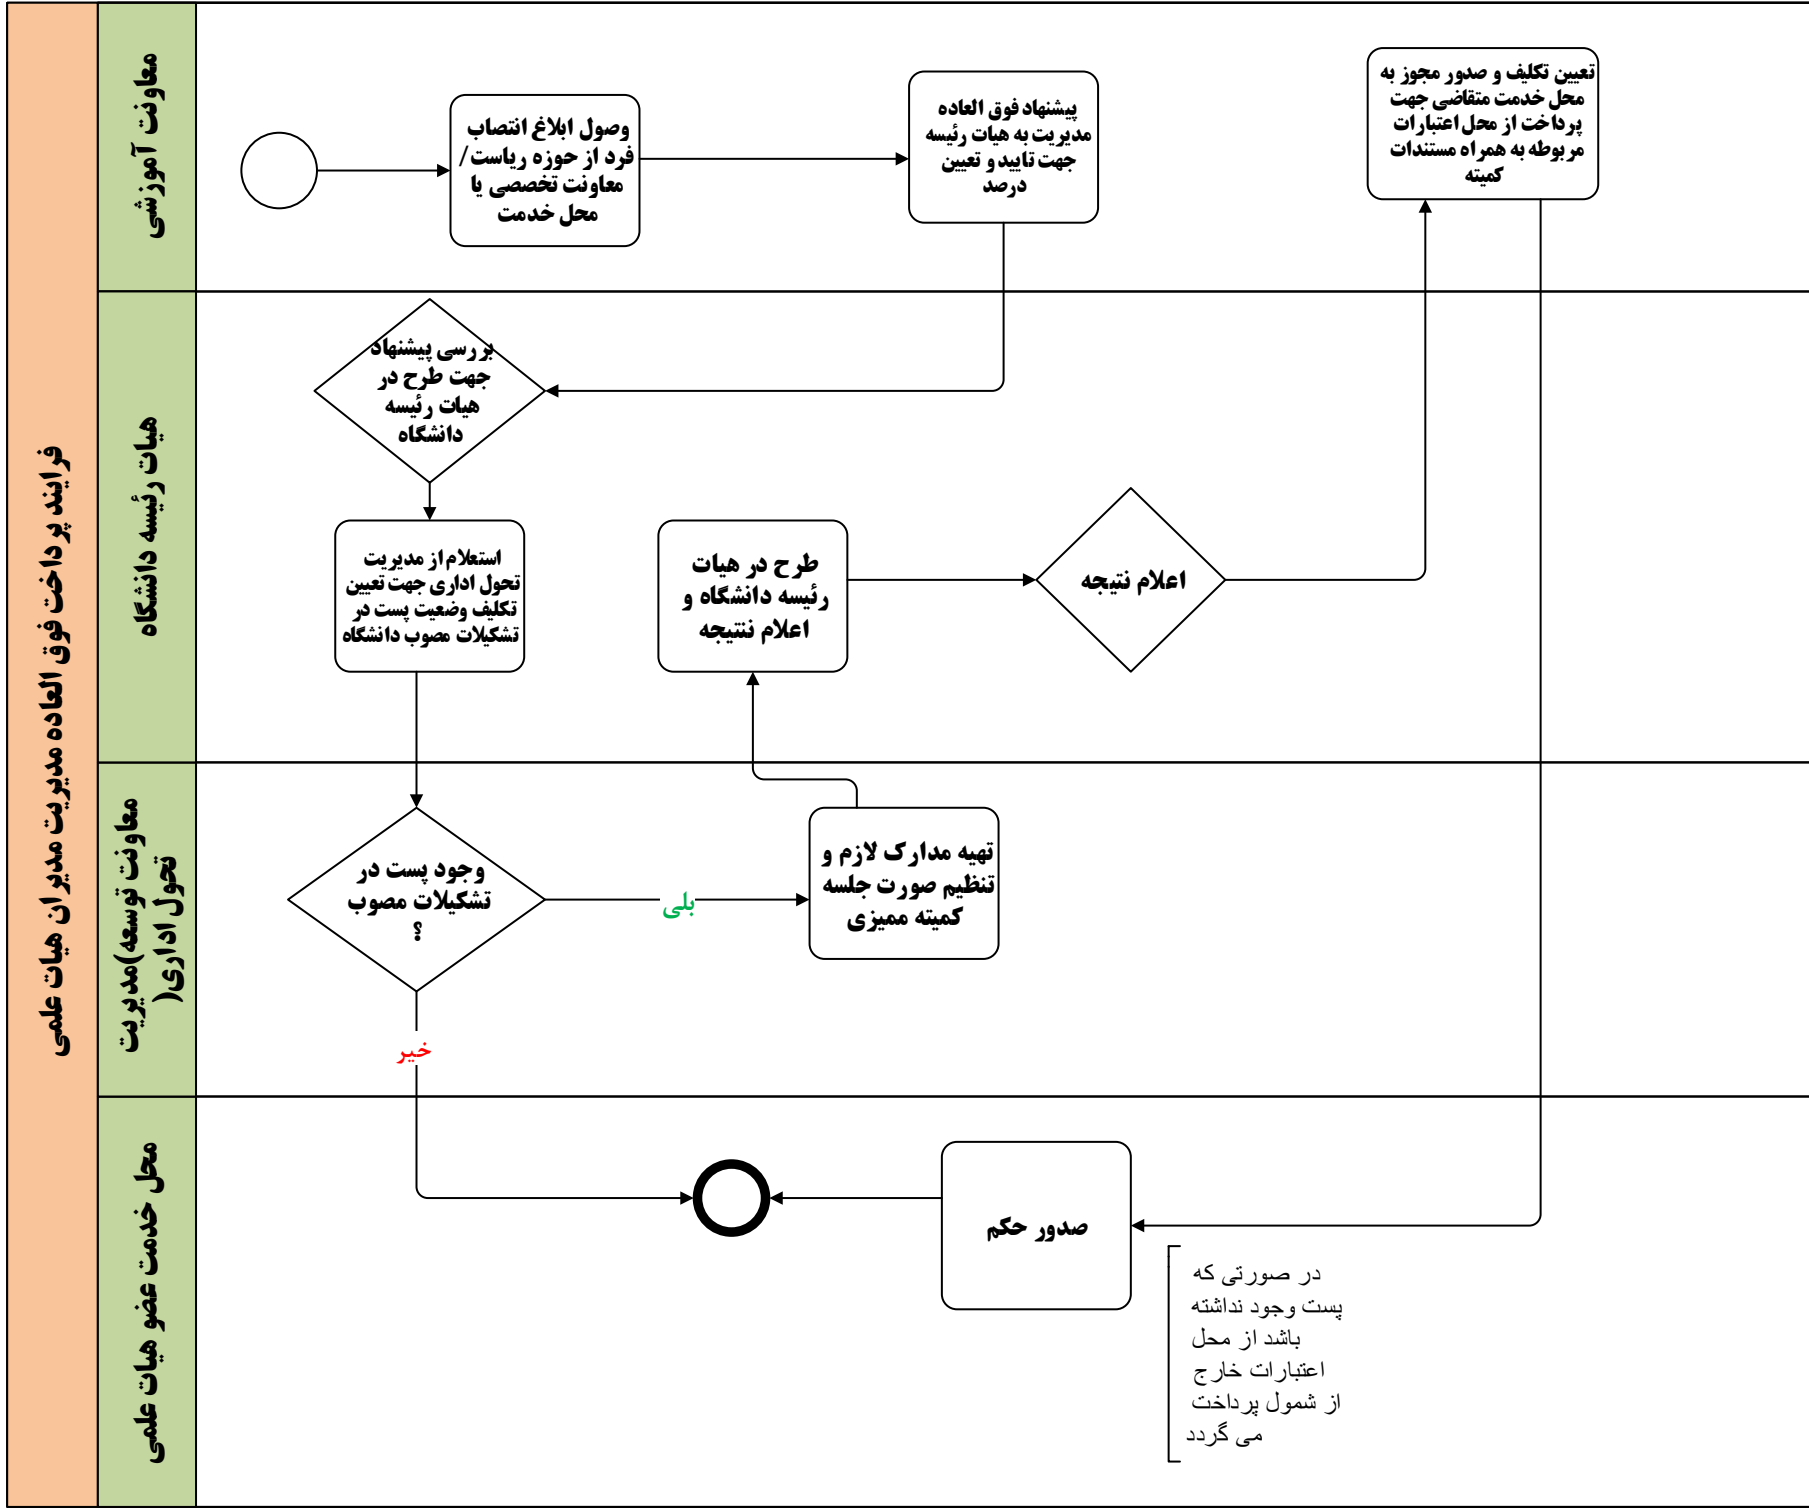

فرایند پرداخت فوق العاده مدیریت مدیران هیات علمی

معاونت آموزشی

هیات رئیسه دانشگاه

معاونت توسعه مدیریت
تحول اداری

محل خدمت عضو هیات علمی

صدور حکم

در صورتی که
پست وجود نداشته
باشد از محل
اعتبارات خارج
از شمول پرداخت
می گردد